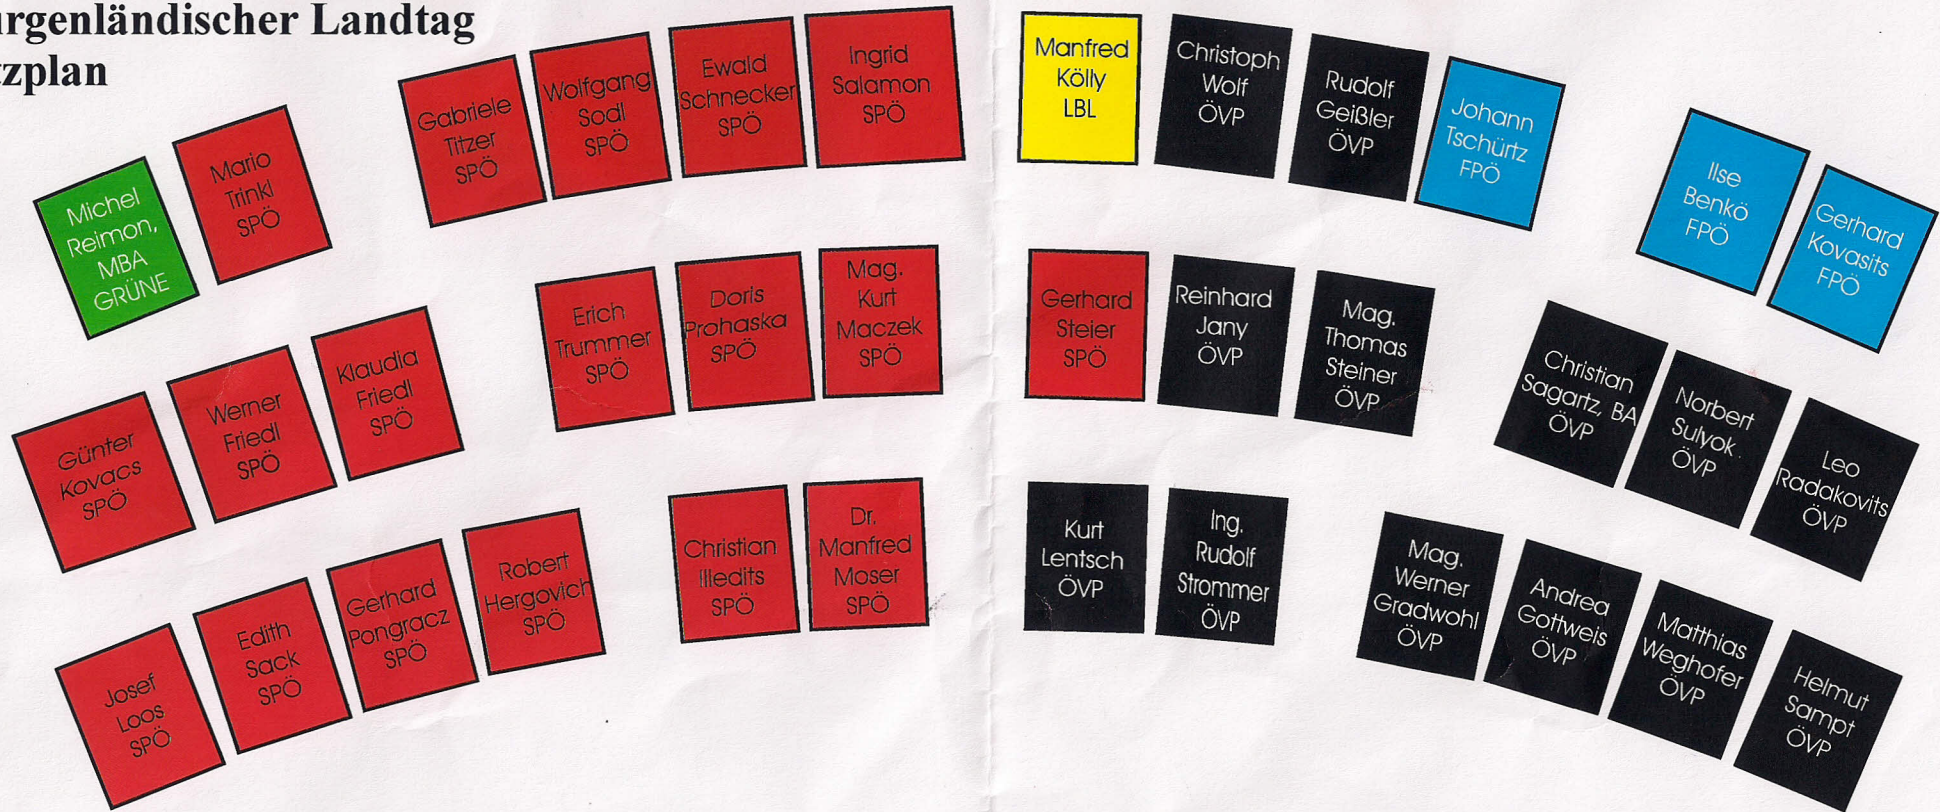

Burgenländischer Landtag

Sitzplan

Stand: 24. Juni 2010