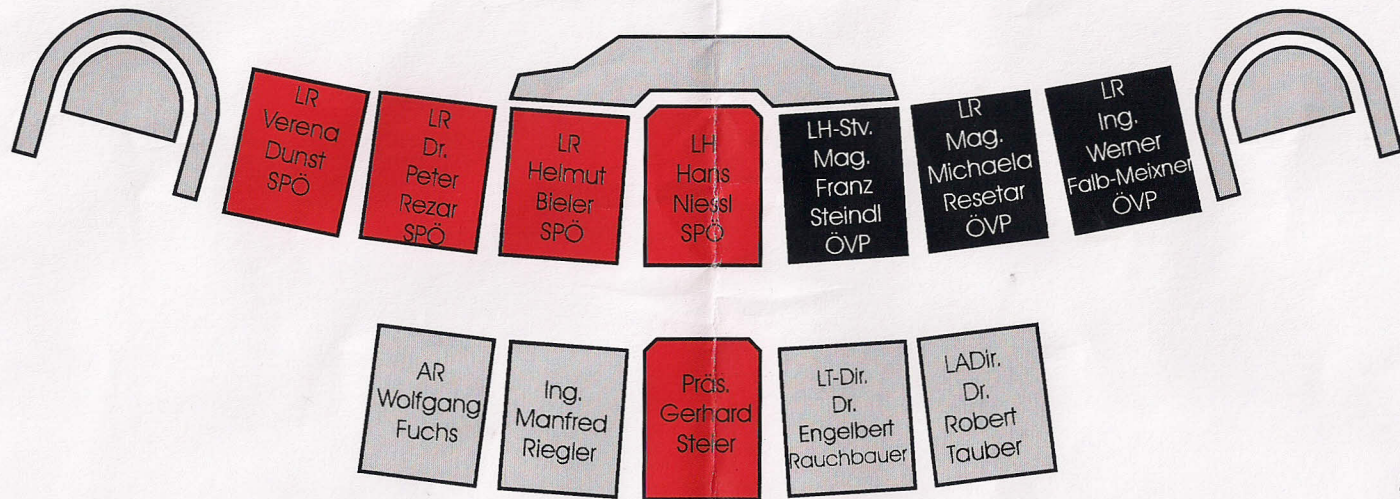

Burgenländischer Landtag

Sitzplan

Stand: 24. Juni 2010